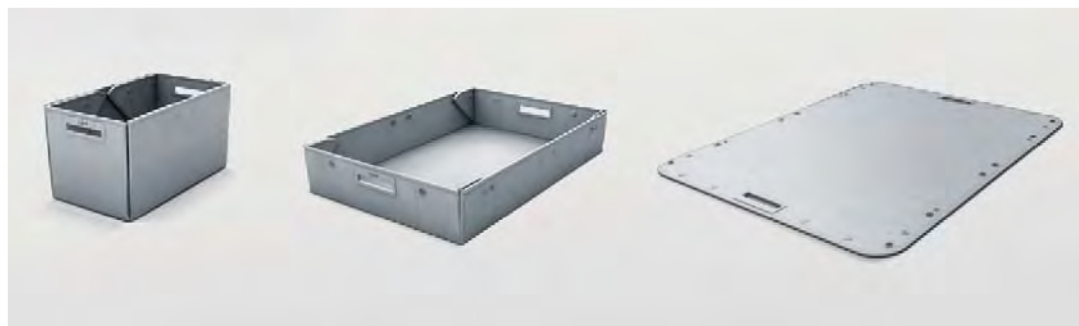

Une boîte, trois possibilités !

Elle peut être pliée en un instant pour faire une caisse de transport solide et fiable.

Transformée en rangement de coffre pratique, cette boîte peut faire office de protection et de solution de transport. Complètement déployée, elle sert de plateau lavable et antidérapant.