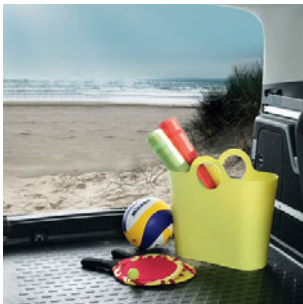

22 Confort & Protection

Accessoires pour compartiment à bagages, crochets d'appuie-tête, cintre, rétroviseur intérieur, bavettes, glacière thermos, pare-soleil, film protecteur, tapis de sol, déflecteurs, baguette arrière chromée (apparence).